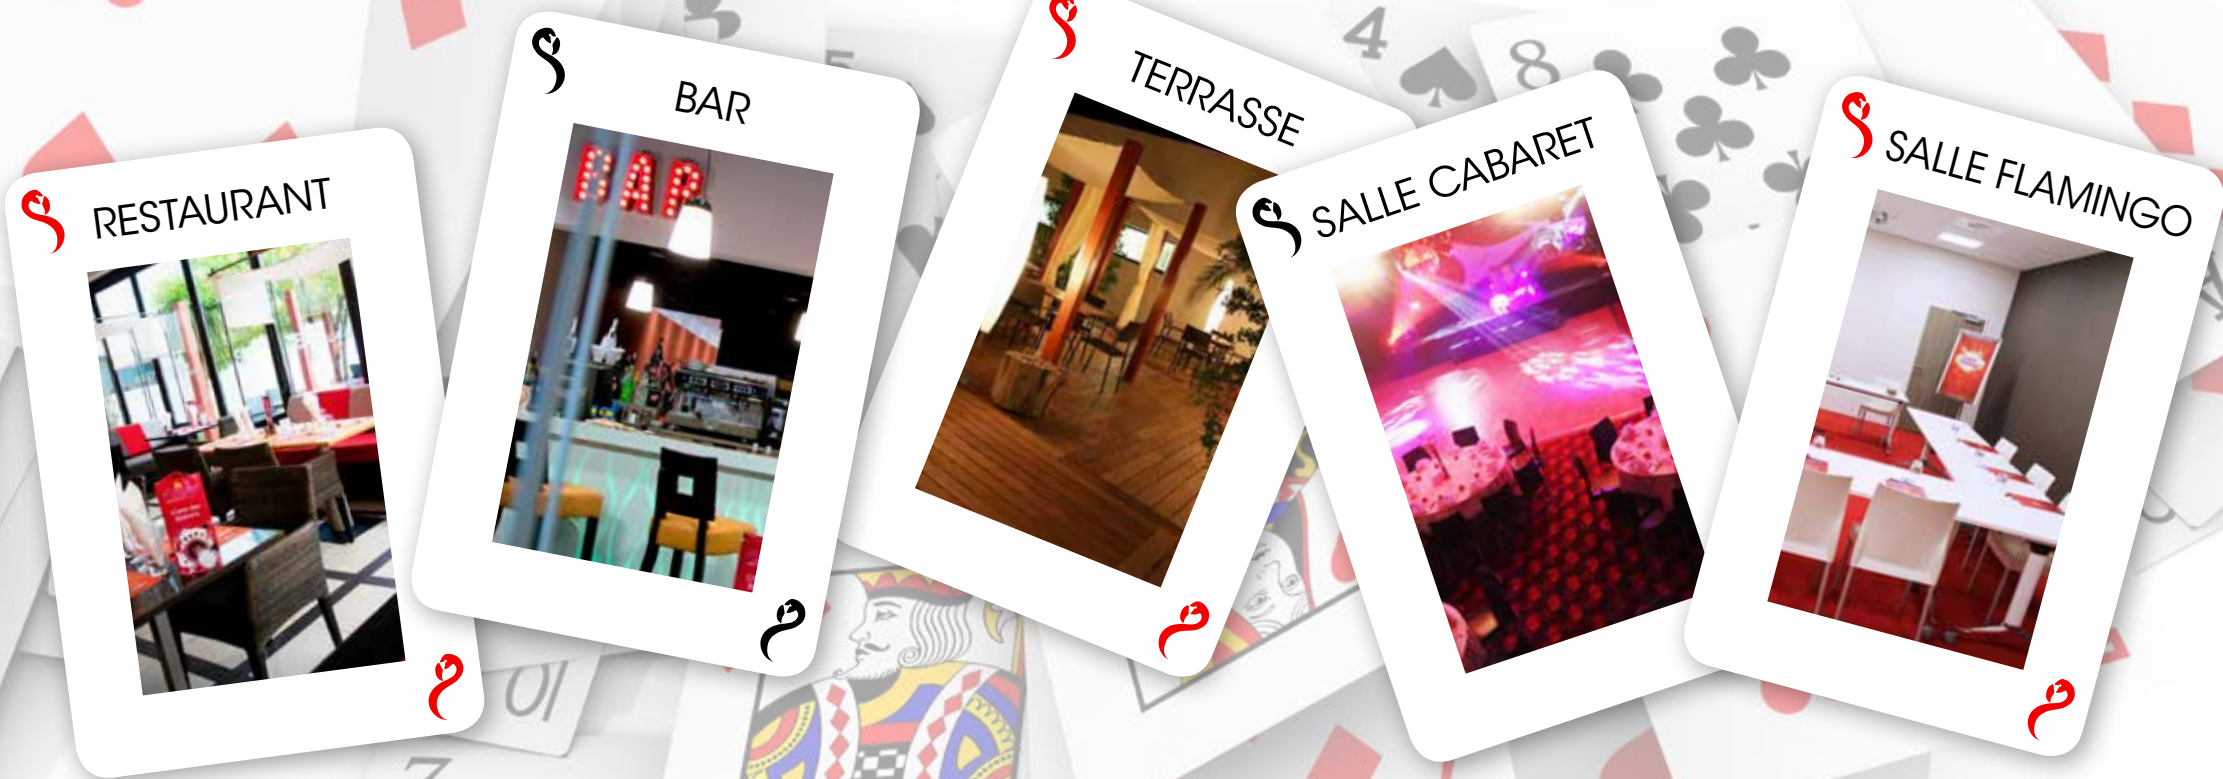

SENSATIONS
RÊVES PLAISIRS
ÉMOTIONS

210 m²
🍷 300 PERS.
🍷 200 PERS.

60 m²
🍷 50 PERS.

200 m²
🍷 250 PERS.
🍷 150 PERS.

560 m²
🍷 800 PERS.
🎭 500 PERS.

49 m²
🍷 50 PERS.
📐 20 PERS.
📐 30 PERS.